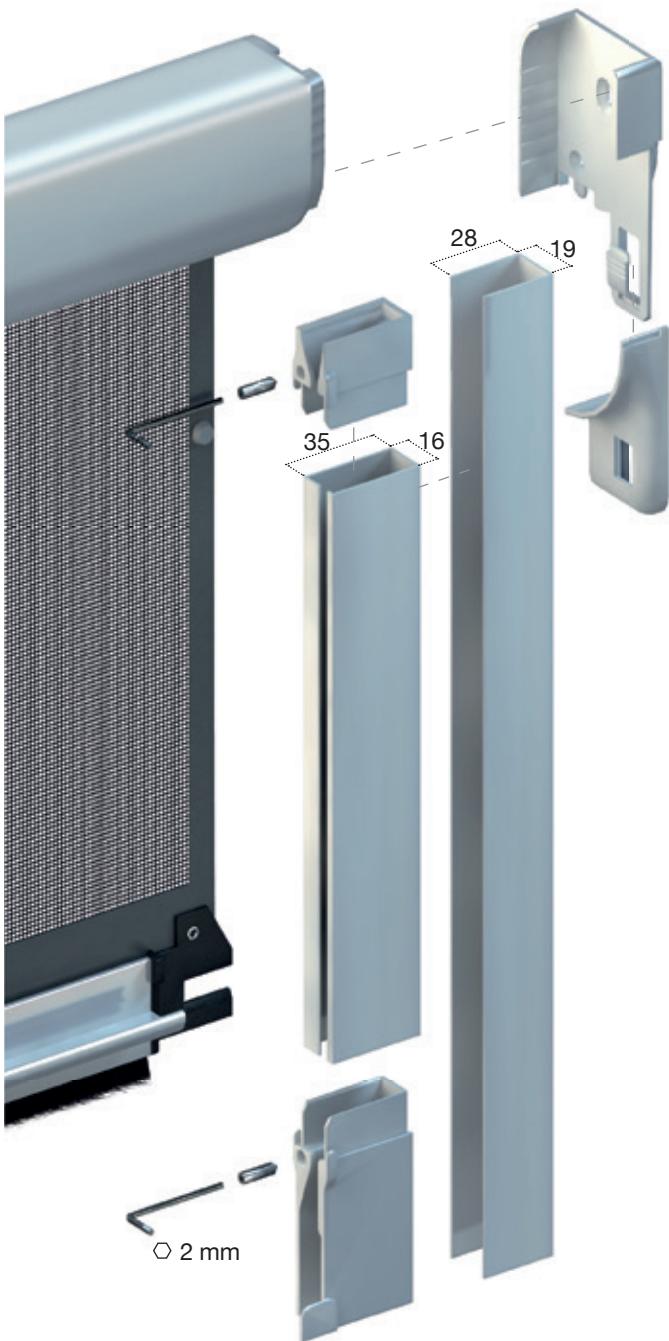

FAST 50

LINEA AVVOLGENTE CON BOTTONE

Fast 50 è una zanzariera ad avvolgimento a molla, a scorrimento verticale, adatta per porte e finestre, con cassonetto da 50 mm.

OPTIONAL:

- guida telescopica
- maniglia con cricchetto
- freno per molla "adagio"
- rete a fasce bianco - nera
- rete Sunox
- versione top
- clic clac - aggancio rapido
- versione full

! MISURE CONSIGLIATE (mm)

	L	H
MIN.	420	-
MAX.	1600	2500

OPTIONAL

RETE A FASCE BIANCO - NERA

"AdAGIO" FRENO PER MOLLA

larg. min. 650 min.

maniglia con cricchetto

CLIC CLAC - GUIDA STANDARD

CLIC CLAC - GUIDA TELESCOPICA

LISTINO A IVA ESCLUSA

FAST 50 AVVOLGIMENTO VERTICALE		€	
Minimo fatt.: 1,50 mq		49,00	mq
VERS. FULL	CRICCHETTO + GUIDA TELESCOPICA	€ 61,00	mq
VERS. TOP	CRICCHETTO + FRENO	+ € 22,00	pz.
OPTIONAL	Rete a fasce bianco - nera o Sunox	+ € 6,00	mq
	Freno per molla "adagio"	+ € 20,00	pz.
	Guida telescopica	+ 10%	
	Maniglia con cricchetto	+ 15%	
	Clic Clac - Aggancio rapido	+ 15%	

Prezzi validi per i colori **RAL** standard, +10% per i colori **MARMO**, +40% per i colori **LEGNO**.

FAST 50

LATERALE

LINEA AVVOLGENTE CON BOTTONE

Fast 50 laterale è una zanzariera ad avvolgimento a molla con scorrimento orizzontale e chiusura magnetica.
Adatta per porte-finestre, può essere realizzata a un' anta o a due ante con cricchetto.