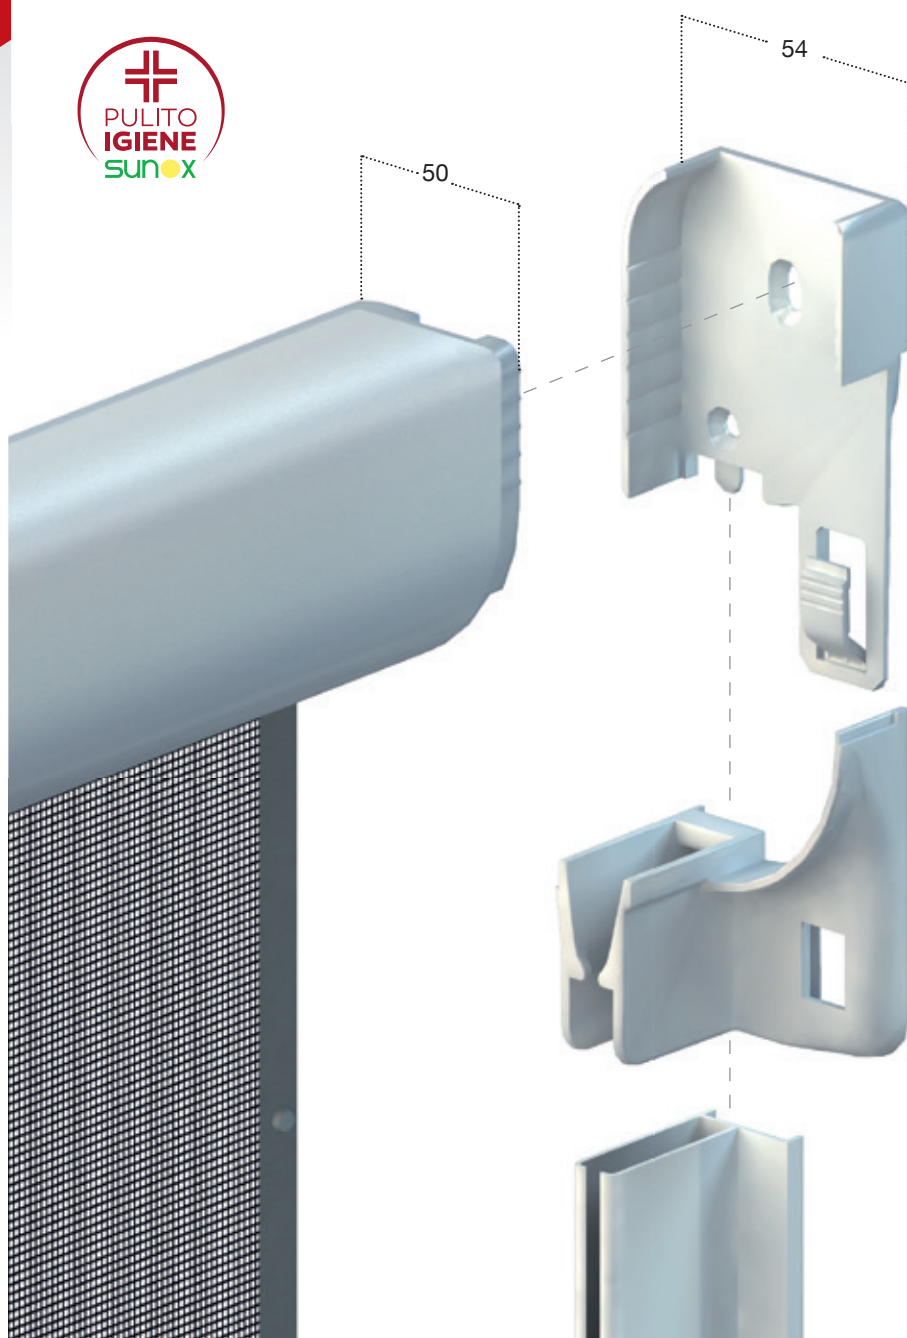

FAST 50

LINEA AVVOLGENTE CON BOTTONE

Fast 50 è una zanzariera ad avvolgimento a molla, a scorrimento verticale, adatta per porte e finestre, con cassonetto da 50 mm.

OPTIONAL:

- guida telescopica
- maniglia con cricchetto
- freno per molla "adagio"
- rete a fasce bianco - nera
- rete Sunox
- versione top
- clic clac - aggancio rapido
- versione full

Le dimensioni della Fast 50 devono essere trasmesse in mm indicando base x altezza, specificando se trattasi di misura finita o luce.

✓ **MISURA FINITA:** la zanzariera verrà fornita con le stesse misure ordinate.

! MISURE CONSIGLIATE (mm)

	L	H
MIN.	420	-
MAX.	1600	2500

OPTIONAL

RETE A FASCE BIANCO - NERA

"AdAGIO" FRENO PER MOLLA

larg. min. 650 min.

maniglia con cricchetto

CLIC CLAC - GUIDA STANDARD

Prezzi validi per i colori **RAL** standard, +10% per i colori **MARMO**, +40% per i colori **LEGNO**.

FAST 50

LATERALE

LINEA AVVOLGENTE CON BOTTONE

Fast 50 laterale è una zanzariera ad avvolgimento a molla con scorrimento orizzontale e chiusura magnetica.
Adatta per porte-finestre, può essere realizzata a un' anta o a due ante con cricchetto.