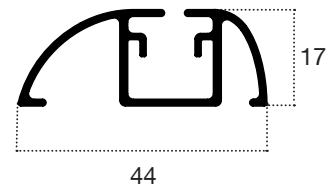

**SISTEMI DI APERTURA DA SPECIFICARE IN FASE DI ORDINE DELLA GUIDA STONDATA**

Versione "A": da SX a DX  Versione "B":  da DX a SX
VISTA INTERNA

LISTINO A IVA ESCLUSA

FAST LAT. 50 AVV. LATERALE		
Min. fatt.: 1 ANTA 2,00 mq - 2 ANTE 4,00 mq		€ 64,00 mq
OPTIONAL	Blocco 2 ante con cricchetto	+ 5%
	Rete a fasce bianco - nera o Sunox	+ € 6,00 mq
	Freno per molla "adagio"	+ € 20,00 pz.
	Guida telescopica superiore	+ 10%
	Guida bassa a terra stondata	+ 10%

Prezzi validi per i colori **RAL** standard, +10% per i colori **MARMO**, +40% per i colori **LEGNO**.**! MISURE CONSIGLIATE** (mm)

	L		H
	UN'ANTA	MIN.	-
	MAX.	1400	2600
DUE ANTE	MIN.	-	1500
	MAX.	2800	2600

DI SERIE

GUIDA BASSA A TERRA SQUADRATA

**OPTIONAL**

GUIDA BASSA A TERRA STONDATA

DUE ANTE CON CRICCHETTO

GUIDA TELESCOPICA