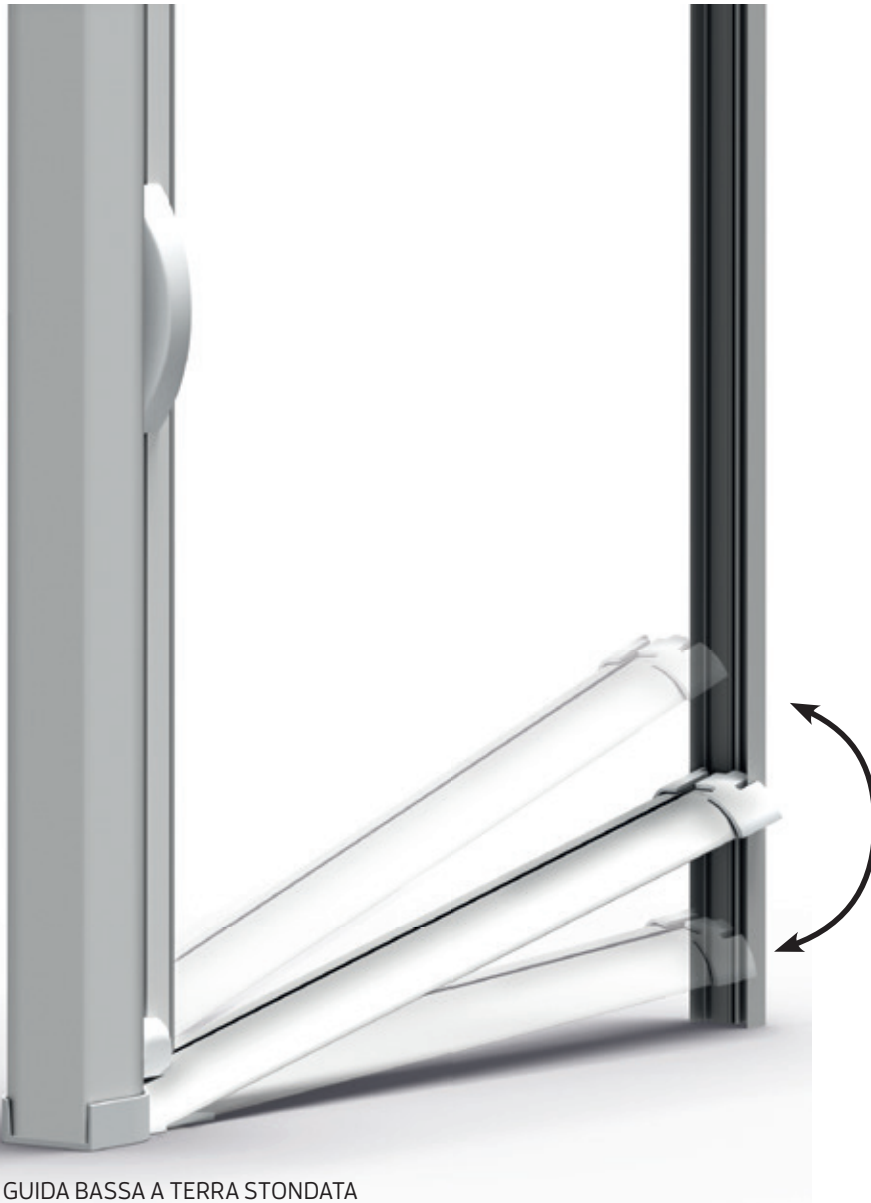

GUIDA BASSA A TERRA STONDATA

SISTEMI DI APERTURA DA SPECIFICARE IN FASE DI ORDINE DELLA GUIDA STONDATA

Versione "A": da SX a DX Versione "B": da DX a SX
VISTA INTERNA

LISTINO A IVA ESCLUSA

FAST LAT. 50 AVV. LATERALE		
Min. fatt.: 1 ANTA 2,00 mq - 2 ANTE 4,00 mq		€ 64,00 mq
OPTIONAL	Blocco 2 ante con cricchetto	+ 5%
	Rete a fasce bianco - nera o Sunox	+ € 6,00 mq
	Freno per molla "adagio"	+ € 20,00 pz.
	Guida telescopica superiore	+ 10%
	Guida bassa a terra stondata	+ 10%

Prezzi validi per i colori **RAL** standard, +10% per i colori **MARMO**, +40% per i colori **LEGNO**.

! MISURE CONSIGLIATE (mm)

	L		H	
	UN'ANTA	MIN.	-	1500
	MAX.	1400	2600	
DUE ANTE	MIN.	-	1500	
	MAX.	2800	2600	

DI SERIE

GUIDA BASSA A TERRA SQUADRATA

OPTIONAL

GUIDA BASSA A TERRA STONDATA