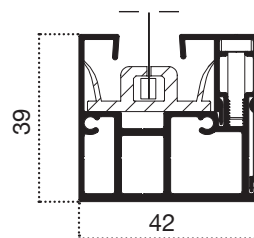

COLORE ACCESSORI

CASSONETTO QUADRATO

GUIDA INCASSO

GUIDA ZIP STANDARD

OPTIONAL
ANEMOMETRO

VARIANTI
AZIONAMENTO A MOTORE

SOLO DA ESTERNO
AZIONAMENTO AD ARGANO

! MISURE CONSIGLIATE (mm)	80		100		130	
	L min-max	H max	L min-max	H max	L min-max	H max
ZANZARIERA RETE ELASTIK NET	550-2300	2400	600-4000	3500	600-5000	4500
OSCURANTE	550-2300	1800	600-4000	2500	600-5000	3500
OSCURANTE BLOCKOUT	550-2300	1500	600-4000	2300	600-5000	3400
FILTRANTE	550-2300	1600	600-4000	2600	600-5000	3500