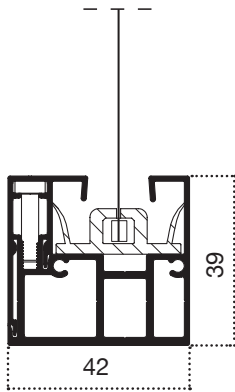

BARRAMANIGLIA

OPTIONAL
FISSAGGIO LATERALE

ANEMOMETRO

VARIANTI
AZIONAMENTO A MOTORE

SOLO DA ESTERNO
AZIONAMENTO AD ARGANO

MISURE CONSIGLIATE (mm)

	80		100	
	L min-max	H max	L min-max	H max
ZANZARIERA RETE ELASTIK NET	550-2300	2400	600-4000	3500
OSCURANTE	550-2300	1800	600-4000	2500
OSCURANTE BLOCKOUT	550-2300	1500	600-4000	2300
FILTRANTE	550-2300	1600	600-4000	2600