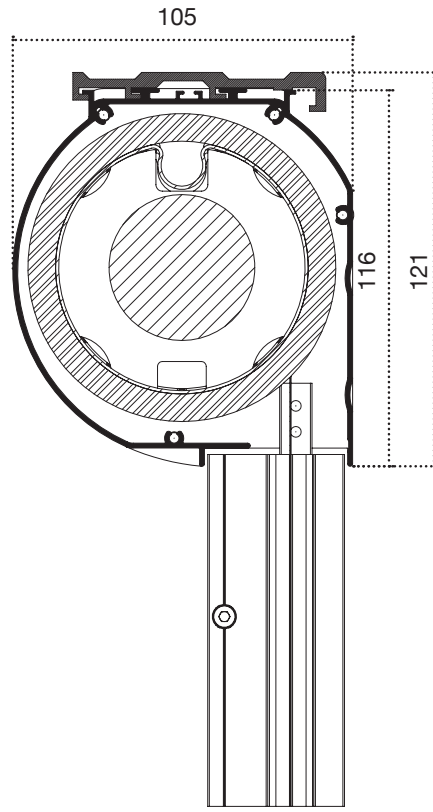

ROND 100

CASSONETTO STONDATO CON CLIPS DI FISSAGGIO A SOFFITTO