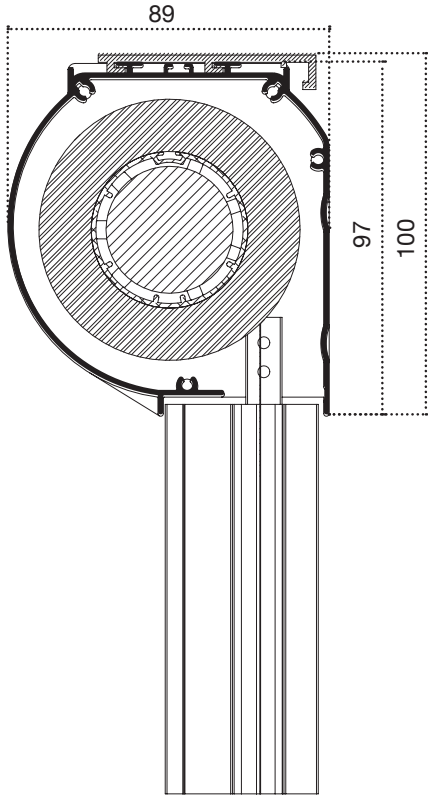

VERSIONE STANDARD CON GUIDE AUTOPORTANTI

ROND 80

CASSONETTO STONDATO CON CLIPS DI FISSAGGIO A SOFFITTO