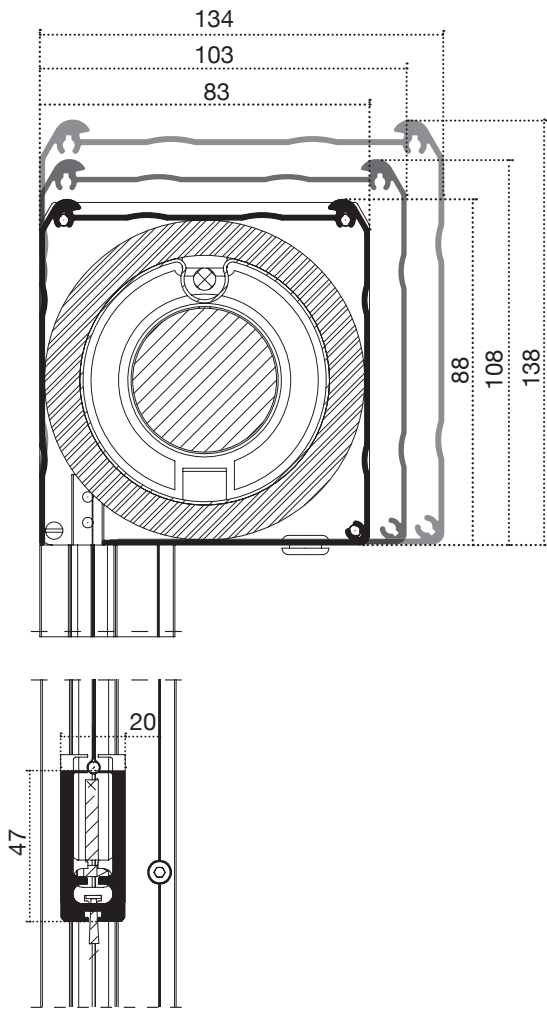

L'azienda declina ogni responsabilità da eventuali danni causati dagli eventi atmosferici.

ZANZARIERA/OSCURANTE/FILTRANTE AVVOLGIBILE VERTICALE PER GRANDI LUCI, MOVIMENTO CON ARGANO O MOTORIZZATO.

Il cassonetto avvolgitore ha un ingombro max di: Cubo 80 (83 mm) Cubo 100 (103 mm) Cubo 130 (134 mm).

COLORE ACCESSORI

CASSONETTO QUADRATO

GUIDA INCASSO

GUIDA ZIP STANDARD

OPTIONAL
ANEMOMETRO

VARIANTI
AZIONAMENTO A MOTORE

SOLO DA ESTERNO
AZIONAMENTO AD ARGANO

! MISURE CONSIGLIATE (mm)	80		100		130	
	L min-max	H max	L min-max	H max	L min-max	H max
ZANZARIERA RETE ELASTIK NET	550-2300	2400	600-4000	3500	600-5000	4500
OSCURANTE	550-2300	1800	600-4000	2500	600-5000	3500
OSCURANTE BLOCKOUT	550-2300	1500	600-4000	2300	600-5000	3400
FILTRANTE	550-2300	1600	600-4000	2600	600-5000	3500