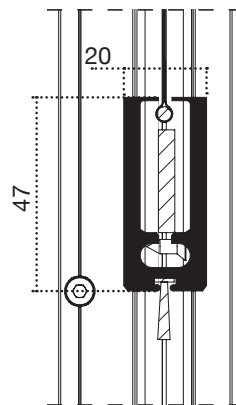

BARRAMANIGLIA

OPTIONAL
FISSAGGIO LATERALE

ANEMOMETRO

VARIANTI
AZIONAMENTO A MOTORE

SOLO DA ESTERNO
AZIONAMENTO AD ARGANO

MISURE CONSIGLIATE (mm)

	80		100	
	L min-max	H max	L min-max	H max
ZANZARIERA RETE ELASTIK NET	550-2300	2400	600-4000	3500
OSCURANTE	550-2300	1800	600-4000	2500
OSCURANTE BLOCKOUT	550-2300	1500	600-4000	2300
FILTRANTE	550-2300	1600	600-4000	2600