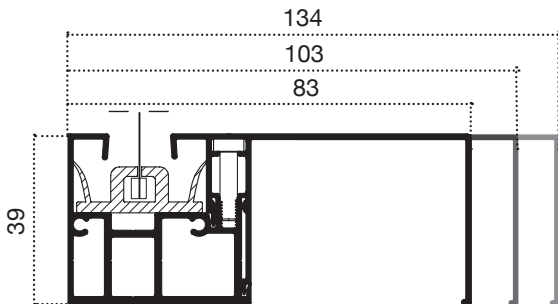

L'azienda declina ogni responsabilità da eventuali danni causati dagli eventi atmosferici.

ZANZARIERA/OSCURANTE/FILTRANTE AVVOLGIBILE VERTICALE PER GRANDI LUCI, MOVIMENTO CON ARGANO O MOTORIZZATO.

Il cassonetto avvolgitore ha un ingombro max di: Cubo 80 (83 mm) Cubo 100 (103 mm) Cubo 130 (134 mm).

COLORE ACCESSORI

CASSONETTO QUADRATO

GUIDA INCASSO

GUIDA ZIP STANDARD

OPTIONAL
ANEMOMETRO

VARIANTI
AZIONAMENTO A MOTORE

SOLO DA ESTERNO
AZIONAMENTO AD ARGANO

! MISURE CONSIGLIATE (mm)	80		100		130	
	L min-max	H max	L min-max	H max	L min-max	H max
ZANZARIERA RETE ELASTIK NET	550-2300	2400	600-4000	3500	600-5000	4500
OSCURANTE	550-2300	1800	600-4000	2500	600-5000	3500
OSCURANTE BLOCKOUT	550-2300	1500	600-4000	2300	600-5000	3400
FILTRANTE	550-2300	1600	600-4000	2600	600-5000	3500