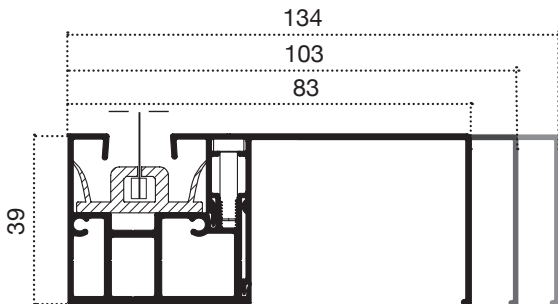

COLORE ACCESSORI

CASSONETTO QUADRATO

GUIDA INCASSO

GUIDA ZIP STANDARD

OPTIONAL
ANEMOMETRO

VARIANTI
AZIONAMENTO A MOTORE

SOLO DA ESTERNO
AZIONAMENTO AD ARGANO

! MISURE CONSIGLIATE (mm)	80		100		130	
	L min-max	H max	L min-max	H max	L min-max	H max
ZANZARIERA RETE ELASTIK NET	550-2300	2400	600-4000	3500	600-5000	4500
OSCURANTE	550-2300	1800	600-4000	2500	600-5000	3500
OSCURANTE BLOCKOUT	550-2300	1500	600-4000	2300	600-5000	3400
FILTRANTE	550-2300	1600	600-4000	2600	600-5000	3500