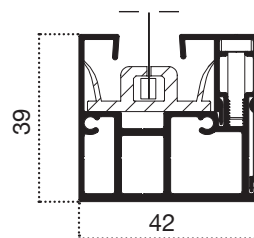

L'azienda declina ogni responsabilità da eventuali danni causati dagli eventi atmosferici.

ZANZARIERA/OSCURANTE/FILTRANTE AVVOLGIBILE VERTICALE PER GRANDI LUCI, MOVIMENTO CON ARGANO O MOTORIZZATO.

Il cassonetto avvolgitore ha un ingombro max di: Cubo 80 (83 mm) Cubo 100 (103 mm) Cubo 130 (134 mm).

COLORE ACCESSORI

CASSONETTO QUADRATO

GUIDA INCASSO

GUIDA ZIP STANDARD

OPTIONAL
ANEMOMETRO

VARIANTI
AZIONAMENTO A MOTORE

SOLO DA ESTERNO
AZIONAMENTO AD ARGANO

! MISURE CONSIGLIATE (mm)	80		100		130	
	L min-max	H max	L min-max	H max	L min-max	H max
ZANZARIERA RETE ELASTIK NET	550-2300	2400	600-4000	3500	600-5000	4500
OSCURANTE	550-2300	1800	600-4000	2500	600-5000	3500
OSCURANTE BLOCKOUT	550-2300	1500	600-4000	2300	600-5000	3400
FILTRANTE	550-2300	1600	600-4000	2600	600-5000	3500