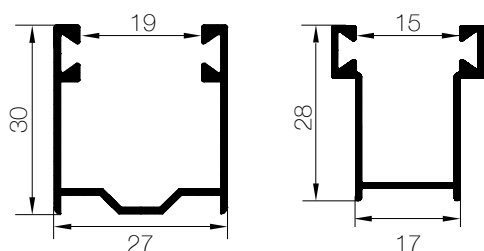

SECURLUX non richiede lavori murari per l'installazione ed è quindi il prodotto ideale nelle ristrutturazioni.

SPAZIO TRA I PROFILI
IN POSIZIONE GRATA: 2 cm

GUIDE LATERALI

N.B. SECURLUX può essere montata su guide tradizionali, anche da sostituzione, utilizzando la guarnizione adeguata.

PROFILO

Profilo stecca = profilo terminale

CARATTERISTICHE TECNICHE

Larghezza: max consigliata 2000 mm

Peso al mq 19 kg

Altezza: max consigliata 2500 mm

20 stecche per 1 mt di altezza

DIAMETRI DI AVVOLGIMENTO

	ALTEZZA (mm)															
	800	1000	1200	1300	1400	1500	1600	1700	1800	1900	2000	2100	2200	2300	2400	2500
Rullo Ø 70*	220	220	230	230	230	240	240	250	250	255	255	260	265	265	265	270

* La realizzazione con rullo da 60 mm è fattibile dopo consultazione tecnica.