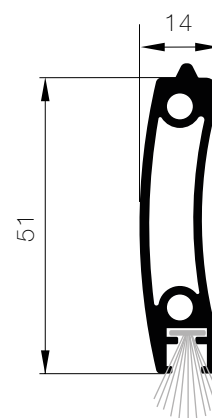

SECURLUX non richiede lavori murari per l'installazione ed è quindi il prodotto ideale nelle ristrutturazioni.

SPAZIO TRA I PROFILI
IN POSIZIONE GRATA: 2 cm

GUIDE LATERALI

N.B. SECURLUX può essere montata su guide tradizionali, anche da sostituzione, utilizzando la guarnizione adeguata.

PROFILO

Profilo stecca = profilo terminale

CARATTERISTICHE TECNICHE

Larghezza: max consigliata 2000 mm

Peso al mq 19 kg

Altezza: max consigliata 2500 mm

20 stecche per 1 mt di altezza

DIAMETRI DI AVVOLGIMENTO

	ALTEZZA (mm)															
	800	1000	1200	1300	1400	1500	1600	1700	1800	1900	2000	2100	2200	2300	2400	2500
Rullo Ø 70*	220	220	230	230	230	240	240	250	250	255	255	260	265	265	265	270

* La realizzazione con rullo da 60 mm è fattibile dopo consultazione tecnica.