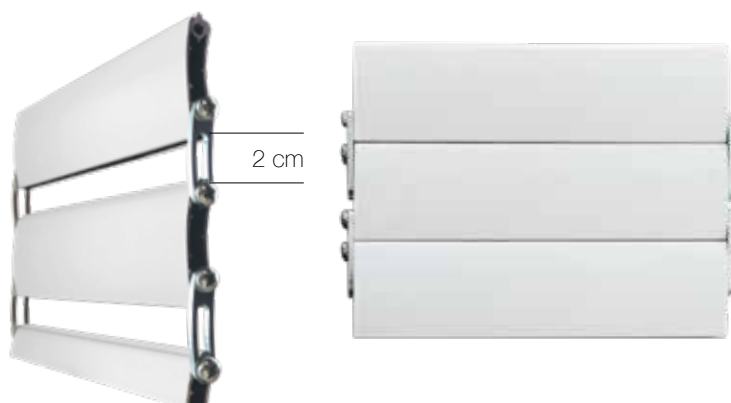

SecurLUX[®]

ALLUMINIO ESTRUSO

SICUREZZA E CONFORT

LINEA **OUTDOOR**

LA TAPPARELLA DI SICUREZZA IN ALLUMINIO ESTRUSO, CON UN DESIGN MODERNO E FACILE DA INSTALLARE.

SECURLUX, unico prodotto con tre funzioni: + sicurezza + luce + aria.

Grazie allo spazio di 2 cm tra una stecca e l'altra, SECURLUX illumina e aerea naturalmente gli ambienti, senza dover sollevare completamente il telo, e garantisce tranquillità e confort in sicurezza.

SECURLUX non richiede lavori murari per l'installazione ed è quindi il prodotto ideale nelle ristrutturazioni.

SPAZIO TRA I PROFILI
IN POSIZIONE GRATA: 2 cm

GUIDE LATERALI

N.B. SECURLUX può essere montata su guide tradizionali, anche da sostituzione, utilizzando la guarnizione adeguata.

PROFILO

Profilo stecca = profilo terminale

CARATTERISTICHE TECNICHE

Larghezza: max consigliata 2000 mm

Peso al mq 19 kg

Altezza: max consigliata 2500 mm

20 stecche per 1 mt di altezza

DIAMETRI DI AVVOLGIMENTO